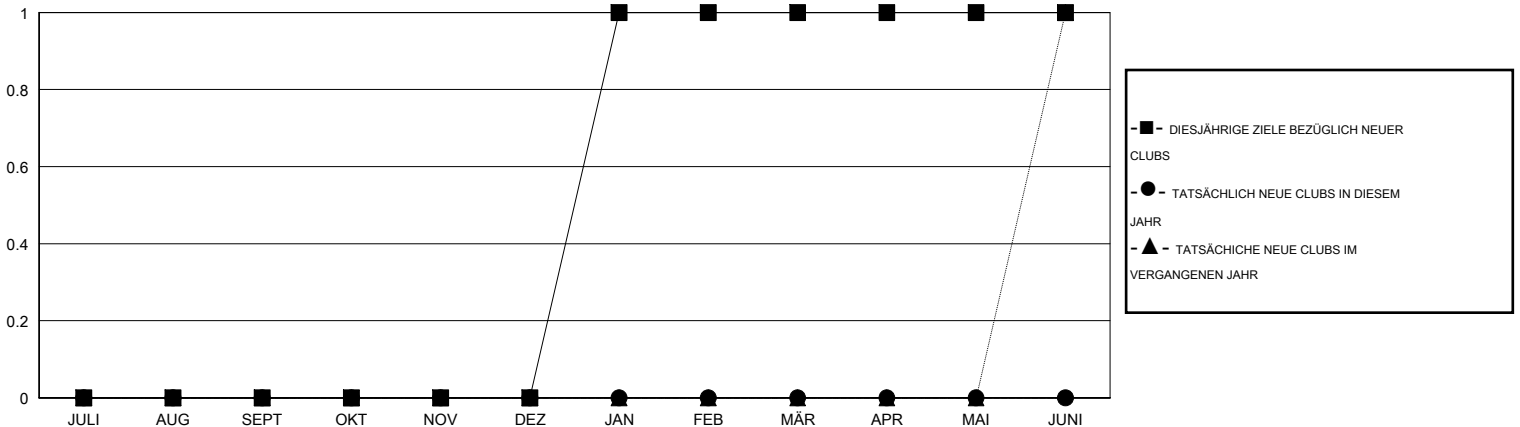

MONTHLY MEMBERSHIP PROGRESS REPORT

District 111OM

Results as of: 5/31/2016

GMT: Carl Robert Rettby

STANDORT GERMANY

GMT KONST. GEB.: 4

Clubs					Pro Mitglied				
ERGEBNISSE FÜR 2015-2016					ERGEBNISSE FÜR 2015-2016				
QUARTAL	ZIEL NEUE CLUBS	NEUE CLUBS	AUFGELOSTE CLUBS	NETTO-GEWINN/-VERLUST	QUARTAL	ZIEL NEUE MITGLIEDER	HINZUGEFÜGTE GRÜNDUNGS- UND NEUE MITGLIEDER	AUSGESCHIEDENE MITGLIEDER	NETTO-GEWINN/-VERLUST
JULI/AUG/SEPT	0	0	0	0	JULI/AUG/SEPT	0	17	17	0
OKT/NOV/DEZ	0	0	0	0	OKT/NOV/DEZ	0	16	22	-6
JAN/FEB/MÄR	1	0	0	0	JAN/FEB/MÄR	20	23	25	-2
APR/MAI/JUNI	0	0	0	0	APR/MAI/JUNI	0	18	6	12

ZIELE UND TATSÄCHLICHE NEUE CLUBS KUMULATIV

ZIELE UND TATSÄCHLICHE MITGLIEDER KUMULATIV

ABGEMELDETE CLUBS: 0	40 VON 71 CLUBS HABEN 1 ODER MEHR NEUE MITGLIEDER AUFGENOMMEN	<u>GESCHLECHTERVERTEILUNG</u>			
<u>AUSGETRETENE MITGLIEDER</u>		MANN	1,600 (82.14%)		
VERSTORBEN	12	FRAU	348 (17.86%)		
CLUB AUFGELOST	0	KLICKEN SIE HIER FÜR ANGABEN ZUM ZUSTAND DES CLUBS			
ANDERE	58			FAMILIENMITGLIEDER	34
GESAMT	70			HAUSHALTSVORSTAND	17
		NICHT-FAMILIENVORSTAND	17		