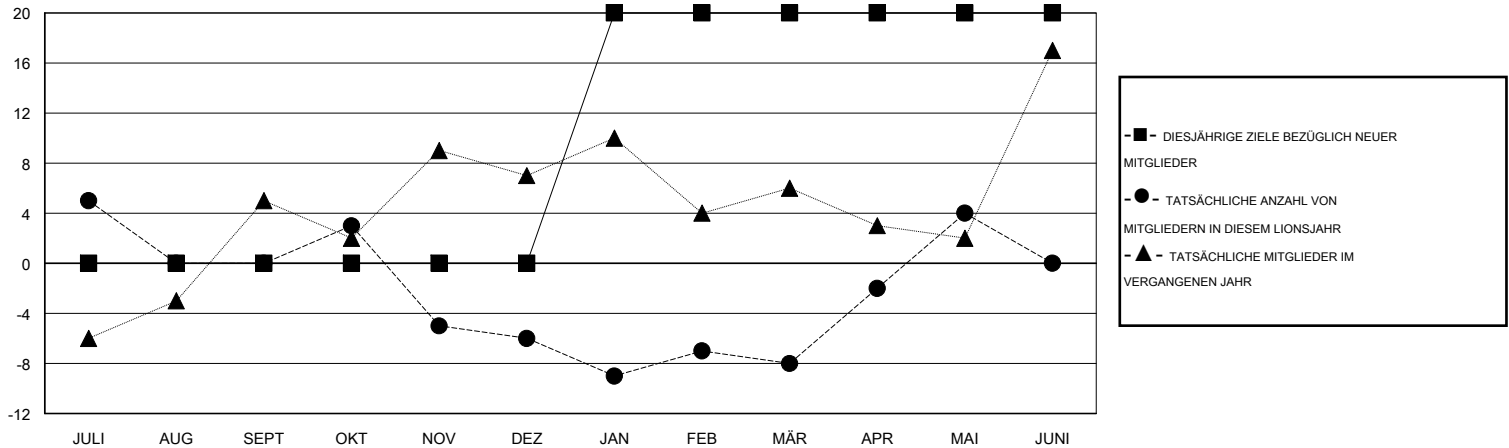

MONTHLY MEMBERSHIP PROGRESS REPORT

District 111OM

Results as of: 5/31/2016

GMT: Carl Robert Rettby

STANDORT GERMANY

GMT KONST. GEB.: 4

Clubs					Pro Mitglied				
ERGEBNISSE FÜR 2015-2016					ERGEBNISSE FÜR 2015-2016				
QUARTAL	ZIEL NEUE CLUBS	NEUE CLUBS	AUFGELOSTE CLUBS	NETTO-GEWINN/-VERLUST	QUARTAL	ZIEL NEUE MITGLIEDER	HINZUGEFÜGTE GRÜNDUNGS- UND NEUE MITGLIEDER	AUSGESCHIEDENE MITGLIEDER	NETTO-GEWINN/-VERLUST
JULI/AUG/SEPT	0	0	0	0	JULI/AUG/SEPT	0	17	17	0
OKT/NOV/DEZ	0	0	0	0	OKT/NOV/DEZ	0	16	22	-6
JAN/FEB/MÄR	1	0	0	0	JAN/FEB/MÄR	20	23	25	-2
APR/MAI/JUNI	0	0	0	0	APR/MAI/JUNI	0	18	6	12

ZIELE UND TATSÄCHLICHE NEUE CLUBS KUMULATIV

ZIELE UND TATSÄCHLICHE MITGLIEDER KUMULATIV

ABGEMELDETE CLUBS: 0	40 VON 71 CLUBS HABEN 1 ODER MEHR NEUE MITGLIEDER AUFGENOMMEN	<u>GESCHLECHTERVERTEILUNG</u>			
<u>AUSGETRETENE MITGLIEDER</u>		MANN	1,600 (82.14%)		
VERSTORBEN	12	FRAU	348 (17.86%)		
CLUB AUFGELOST	0	KLICKEN SIE HIER FÜR ANGABEN ZUM ZUSTAND DES CLUBS			
ANDERE	58			FAMILIENMITGLIEDER	34
GESAMT	70			HAUSHALTSVORSTAND	17
		NICHT-FAMILIENVORSTAND	17		